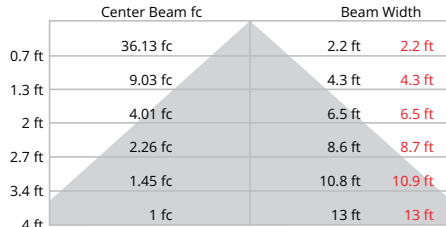

Photometric data is based on test results from an independent NIST traceable testing lab. IES data is available at www.colorkinetics.com/support/ies.

Viewing Angle	180°
LEDs	All channels full on
Lumens Per Node (all channels full on)	53
Efficacy (lm/W) per node	24.8

Polar Candela Distribution

VA:	0°	10°	20°	30°	40°
90°	0	0	25	45	70
80°	0	16	16	16	16
70°	5	16	16	16	16
60°	15	16	16	16	16
50°	25	15	14	14	14
	35	13	13	13	13
	45	11	11	11	11
	55	9	9	9	9
	65	6	6	6	6
	75	4	4	4	4
	85	2	2	2	2
	90	2	2	2	2

Illuminance at Distance

4 ft (5.4 m) Vert. Spread: 116.3°
1 fc maximum distance Horiz. Spread: 116.5°

Coefficients of Utilization - Zonal Cavity Method

RCC %:	Effective Floor Cavity Reflectance: 20%																						
	80				70				50				30				10				0		
RW %:	70	50	30	0	70	50	30	0	50	30	20	50	30	20	50	30	20	50	30	20	0		
0	1.18	1.18	1.18	1.18	1.15	1.15	1.15	0.97	1.09	1.09	1.09	1.04	1.04	1.04	0.99	0.99	0.99	0.97					
1	1.06	1.01	0.96	0.92	1.03	0.98	0.94	0.79	0.93	0.9	0.86	0.89	0.86	0.83	0.85	0.82	0.8	0.78					
2	0.96	0.87	0.8	0.73	0.93	0.85	0.78	0.65	0.81	0.75	0.7	0.77	0.72	0.68	0.74	0.7	0.66	0.64					
3	0.87	0.76	0.67	0.6	0.85	0.74	0.66	0.55	0.71	0.64	0.58	0.68	0.62	0.57	0.65	0.6	0.55	0.53					
4	0.8	0.67	0.58	0.51	0.77	0.66	0.57	0.47	0.63	0.55	0.49	0.6	0.53	0.48	0.57	0.52	0.47	0.45					
5	0.73	0.6	0.5	0.44	0.71	0.59	0.5	0.41	0.56	0.48	0.42	0.54	0.47	0.42	0.52	0.46	0.41	0.39					
6	0.68	0.54	0.44	0.38	0.65	0.53	0.44	0.36	0.5	0.43	0.37	0.48	0.42	0.36	0.47	0.41	0.36	0.34					
7	0.63	0.49	0.4	0.33	0.61	0.48	0.39	0.31	0.46	0.38	0.33	0.44	0.37	0.32	0.43	0.36	0.32	0.3					
8	0.58	0.44	0.36	0.3	0.56	0.44	0.35	0.28	0.42	0.34	0.29	0.4	0.34	0.29	0.39	0.33	0.28	0.26					
9	0.54	0.41	0.32	0.27	0.53	0.4	0.32	0.25	0.39	0.31	0.26	0.37	0.31	0.26	0.36	0.3	0.26	0.24					
10	0.51	0.37	0.29	0.24	0.5	0.37	0.29	0.23	0.36	0.29	0.24	0.35	0.28	0.23	0.33	0.27	0.23	0.21					