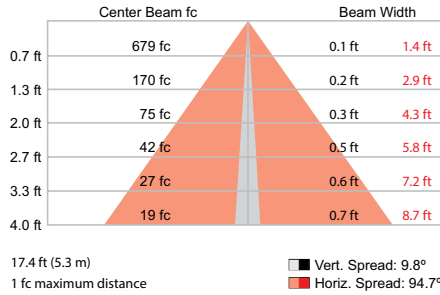

Dimensions

Photometrics, 4000 K, 305 mm (12 in)

Photometric data is based on test results from an independent NIST traceable testing lab. IES data is available at www.colorkinetics.com/support/ies.

Beam	Grazing with 50 mm (2 in) setback
LED	4000 K
Lumens	878
Efficacy (lm/W)	74.3

Polar Candela Distribution

Zonal Lumen

Zone	Lumens	% Luminaire
0-30	343.1	39.1%
0-40	496.4	56.5%
0-60	708.2	80.6%
0-90	824.5	93.9%
60-90	116.3	13.2%
70-100	83.2	9.5%
90-120	46.7	5.3%
90-180	53.7	6.1%
0-180	878.2	100.0%

For lux multiply fc by 10.7

Illuminance at Distance

17.4 ft (5.3 m)
1 fc maximum distance
Vert. Spread: 9.8°
Horiz. Spread: 94.7°

Coefficients of Utilization - Zonal Cavity Method

RCC %:	Effective Floor Cavity Reflectance: 20%																						
	80				70				50				30				10				0		
RW %:	70	50	30	0	70	50	30	0	50	30	20	50	30	20	50	30	20	50	30	20	0		
0	1.18	1.18	1.18	1.18	1.14	1.14	1.14	0.94	1.08	1.08	1.08	1.02	1.02	1.02	0.96	0.96	0.96	0.96	0.94				
1	1.08	1.04	1.00	0.97	1.05	1.01	0.98	0.81	0.96	0.93	0.90	0.91	0.89	0.87	0.86	0.85	0.83	0.81					
2	1.00	0.93	0.87	0.82	0.97	0.90	0.85	0.71	0.86	0.81	0.77	0.82	0.78	0.75	0.78	0.75	0.72	0.70					
3	0.92	0.83	0.76	0.70	0.90	0.81	0.75	0.63	0.77	0.72	0.67	0.74	0.69	0.65	0.71	0.67	0.64	0.61					
4	0.86	0.75	0.67	0.61	0.83	0.73	0.66	0.56	0.70	0.64	0.59	0.67	0.62	0.58	0.65	0.60	0.56	0.54					
5	0.80	0.68	0.60	0.54	0.77	0.67	0.59	0.50	0.64	0.58	0.53	0.62	0.56	0.52	0.59	0.54	0.51	0.48					
6	0.74	0.62	0.54	0.49	0.72	0.61	0.54	0.45	0.59	0.52	0.47	0.57	0.51	0.46	0.55	0.50	0.46	0.44					
7	0.69	0.57	0.49	0.44	0.67	0.56	0.49	0.41	0.54	0.48	0.43	0.52	0.46	0.42	0.50	0.45	0.41	0.39					
8	0.65	0.53	0.45	0.40	0.63	0.52	0.45	0.38	0.50	0.44	0.39	0.48	0.43	0.38	0.47	0.42	0.38	0.36					
9	0.61	0.49	0.41	0.36	0.59	0.48	0.41	0.34	0.47	0.40	0.36	0.45	0.39	0.35	0.44	0.39	0.35	0.33					
10	0.58	0.45	0.38	0.33	0.56	0.45	0.38	0.32	0.43	0.37	0.33	0.42	0.36	0.32	0.41	0.36	0.32	0.30					